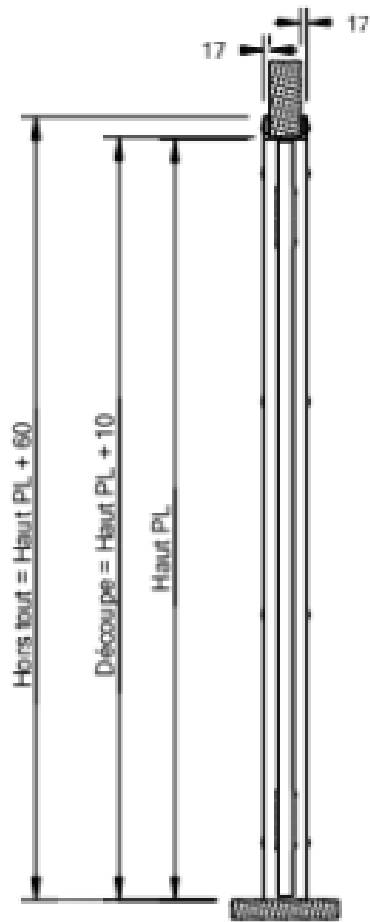

MEZZO V&V ALU TECH - D

Coupe B-B