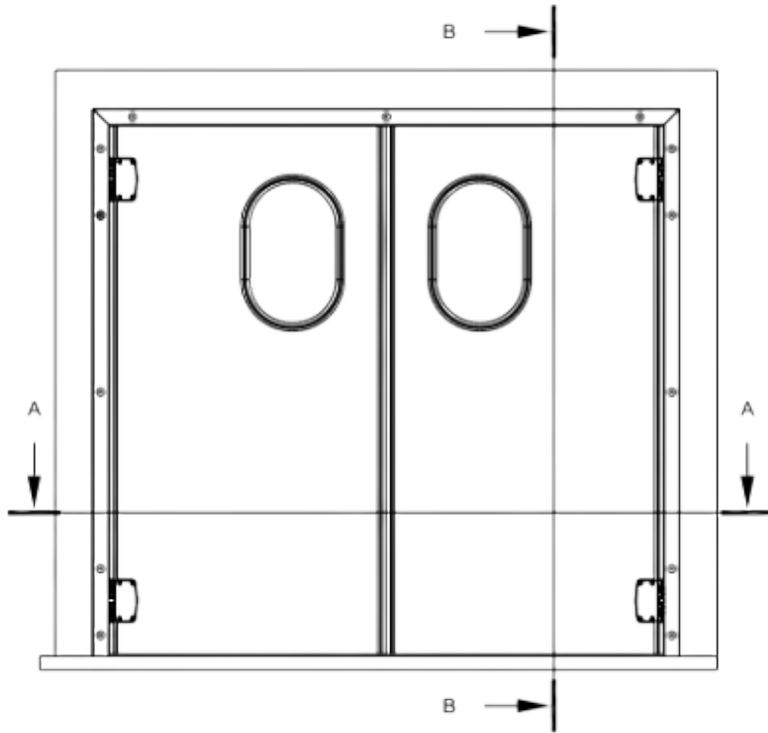

MEZZO V&V ALU TECH - D

Coupe B-B