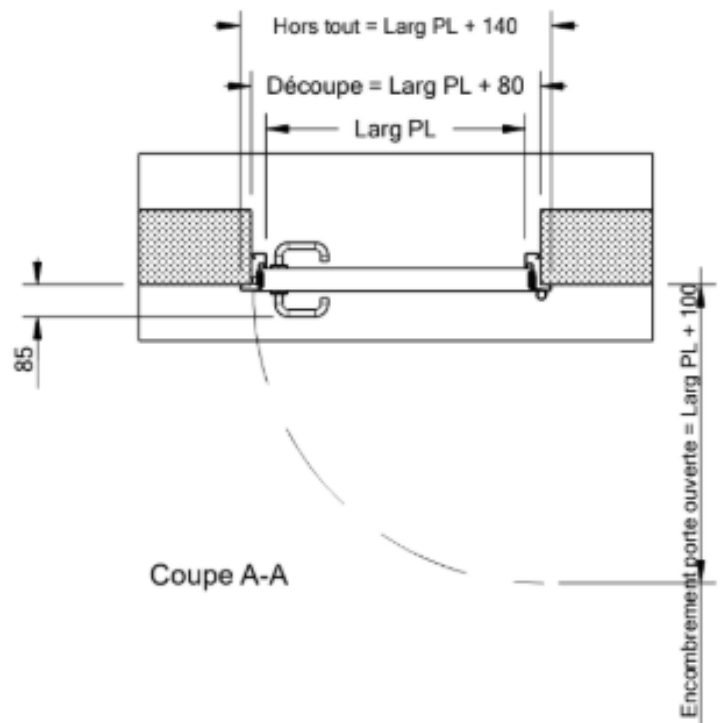

PYRA MAC

Coupe B-B

Coupe A-A

Encadrement porte ouverte = Larg PL + 100

ISODOC

Porte pivotante coupe-feu de service à simple vantail

Plan technique

Edition
V3