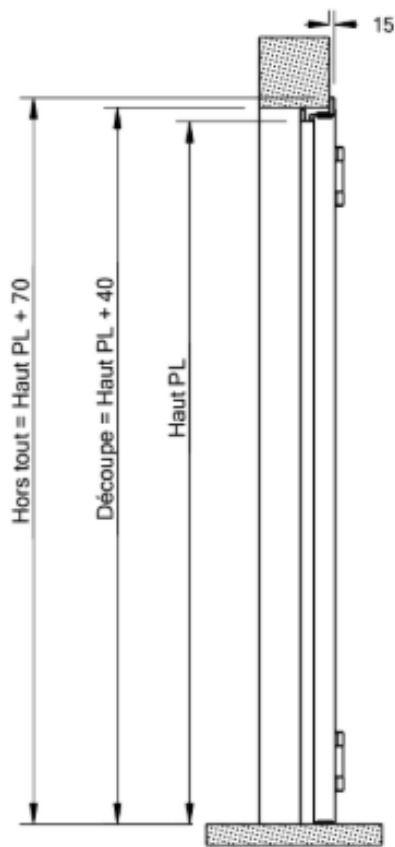

PYRA MAC

Coupe B-B

Coupe A-A

Encadrement porte ouverte = Larg PL + 100

ISODOC

Porte pivotante coupe-feu de service à simple vantail

Plan technique

Edition
V3