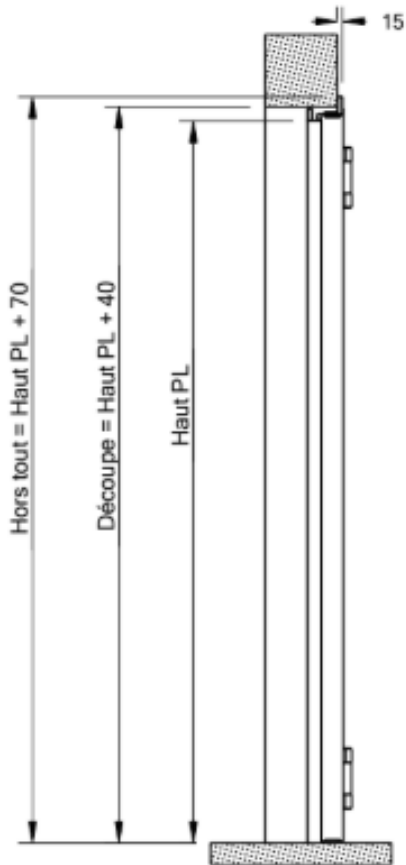

PYRA MAC - D

ISODOC

Coupe B-B

Porte pivotante coupe-feu de service à double vantaux

Plan technique

Edition
V3

Date
16/04/2026

Page
1/1