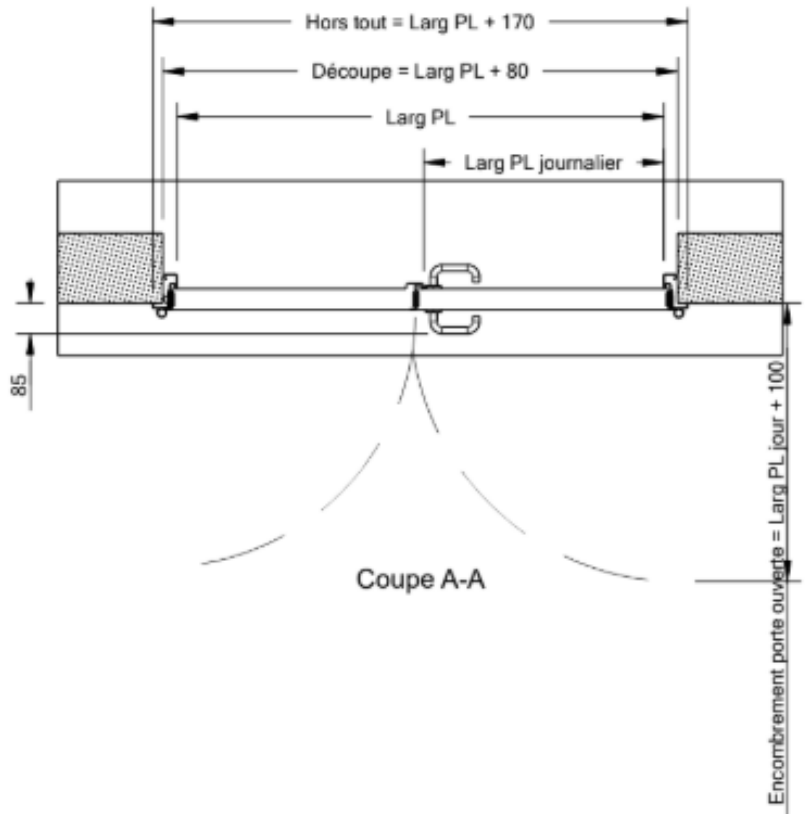

PYRA MAC - D

ISODOC

Coupe B-B

Porte pivotante coupe-feu de service à double vantaux

Plan technique

Edition
V3

Date
16/04/2026

Page
1/1