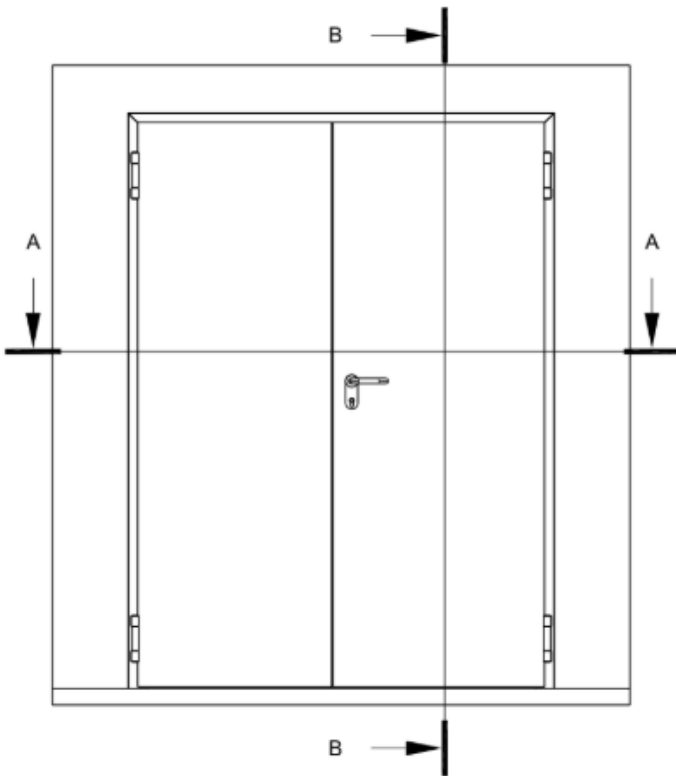

PYRA MAC - D

ISODOC

Coupe B-B

Porte pivotante coupe-feu de service à double vantaux

Plan technique

Edition
V3

Date
16/04/2026

Page
1/1