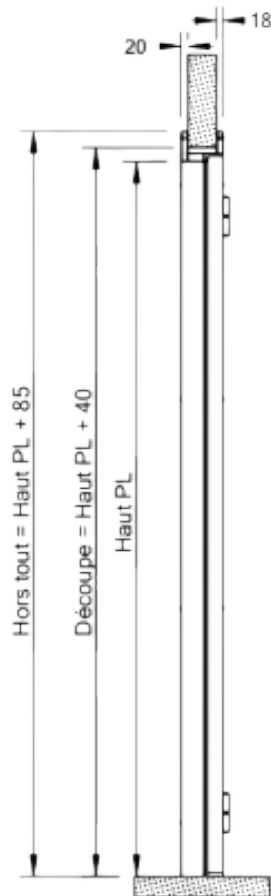

# MEZZO pivotante ALU TECH

Profil  
Bâti Monobloc

Profil  
Bâti / Contre-bâti

Coupe B-B

Coupe A-A

Porte pivotante de service semi-isotherme à simple vantail