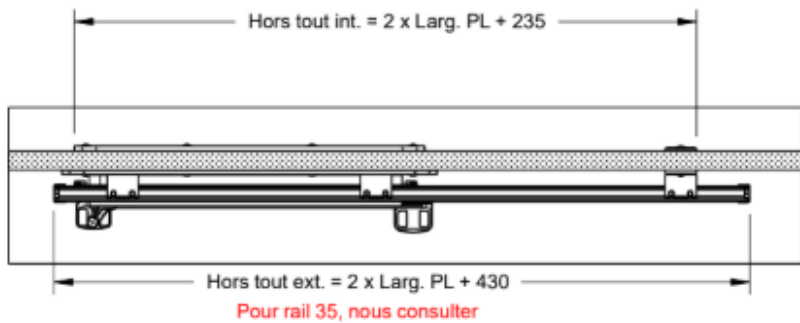

# ISO coulissante positive TECH

Coupe B-B